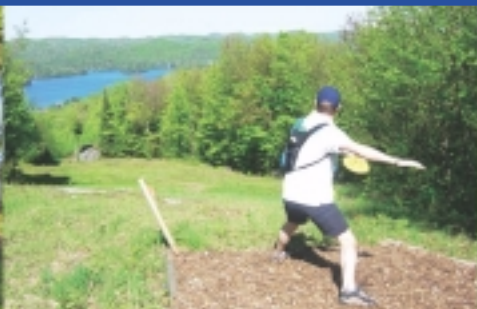

Du plaisir pour toute la famille...

Une station de sports disponible sur
semaine en exclusivité pour votre groupe.

Mont Avalanche

Une montagne au cœur du village !

**Parcours de DISC GOLF disponible
sur semaine en exclusivité
pour votre groupe.
Informez-vous !**

Le disc golf consiste en un parcours de 18 paniers montés sur la montagne pour offrir à la clientèle des défis captivants.

L'objectif du jeu est d'atteindre 18 différentes cibles à l'aide d'un disque volant sur un parcours parsemé de nombreux obstacles naturels (arbres, rochers, etc...) et ce, en effectuant le moins de lancers du disque possible.

Le disc golfeur peut aussi utiliser une variété de disques tels que le disque longue distance et le disque d'approche.

Venez relever le défi !

Louez la montagne, le parcours de disc golf, la salle de réception, le bar pour vos sorties, rencontres de travail ou autres occasions